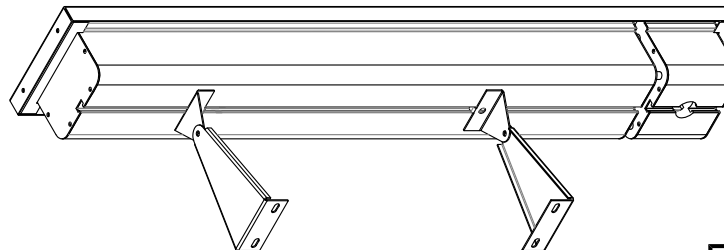

CLEARANCE FROM COMBUSTIBLES

MODEL	"A" DIM.	"A" DIM.	WATTS	VOLTS	AMPS	BTU's
SL1628	29.50"	74.9cm	1600	208	7.7	5460
SL1624	29.50"	74.9cm	1600	240	6.7	5460
SL2428	42.50"	107.9cm	2400	208	11.5	8190
SL2424	42.50"	107.9cm	2400	240	10	8190
SL3028	63.50"	161.3cm	3000	208	14.4	10239
SL3024	63.50"	161.3cm	3000	240	12.5	10239
SL4028	63.50"	161.3cm	4000	208	19.2	13652
SL4024	63.50"	161.3cm	4000	240	16.7	13652