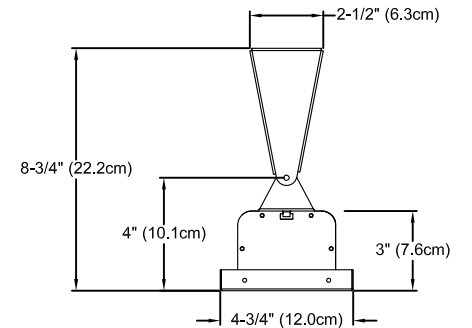

CLEARANCE FROM COMBUSTIBLES

MODEL	"A" DIM.	"A" DIM.	WATTS	VOLTS	AMPS	BTU's
SL1628	29.50"	74.9cm	1600	208	7.7	5460
SL1624	29.50"	74.9cm	1600	240	6.7	5460
SL2428	42.50"	107.9cm	2400	208	11.5	8190
SL2424	42.50"	107.9cm	2400	240	10	8190
SL3028	63.50"	161.3cm	3000	208	14.4	10239
SL3024	63.50"	161.3cm	3000	240	12.5	10239
SL4028	63.50"	161.3cm	4000	208	19.2	13652
SL4024	63.50"	161.3cm	4000	240	16.7	13652

OTHER VOLTAGES ALSO AVAILABLE: 277, 480 VAC

INFRA TECH
www.infratech-usa.com

15700 S. Figueroa St.
Gardena, California 90248
Phone: (310) 354-1250
Fax: (310) 523-3674

DESCRIPTION

SL-SERIES HEATER CAD DRAWING