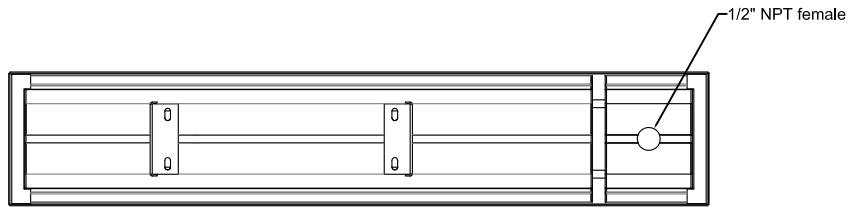

CLEARANCE FROM COMBUSTIBLES

MODEL	"A" DIM.	"A" DIM.	WATTS	VOLTS	AMPS	BTU's
SL1628	29.50"	74.9cm	1600	208	7.7	5460
SL1624	29.50"	74.9cm	1600	240	6.7	5460
SL2428	42.50"	107.9cm	2400	208	11.5	8190
SL2424	42.50"	107.9cm	2400	240	10	8190
SL3028	63.50"	161.3cm	3000	208	14.4	10239
SL3024	63.50"	161.3cm	3000	240	12.5	10239
SL4028	63.50"	161.3cm	4000	208	19.2	13652
SL4024	63.50"	161.3cm	4000	240	16.7	13652