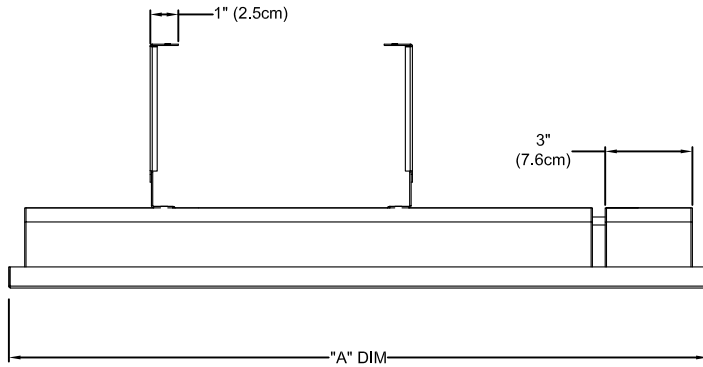

CLEARANCE FROM COMBUSTIBLES

MODEL	"A" DIM.	"A" DIM.	WATTS	VOLTS	AMPS	BTU's
SL1628	29.50"	74.9cm	1600	208	7.7	5460
SL1624	29.50"	74.9cm	1600	240	6.7	5460
SL2428	42.50"	107.9cm	2400	208	11.5	8190
SL2424	42.50"	107.9cm	2400	240	10	8190
SL3028	63.50"	161.3cm	3000	208	14.4	10239
SL3024	63.50"	161.3cm	3000	240	12.5	10239
SL4028	63.50"	161.3cm	4000	208	19.2	13652
SL4024	63.50"	161.3cm	4000	240	16.7	13652